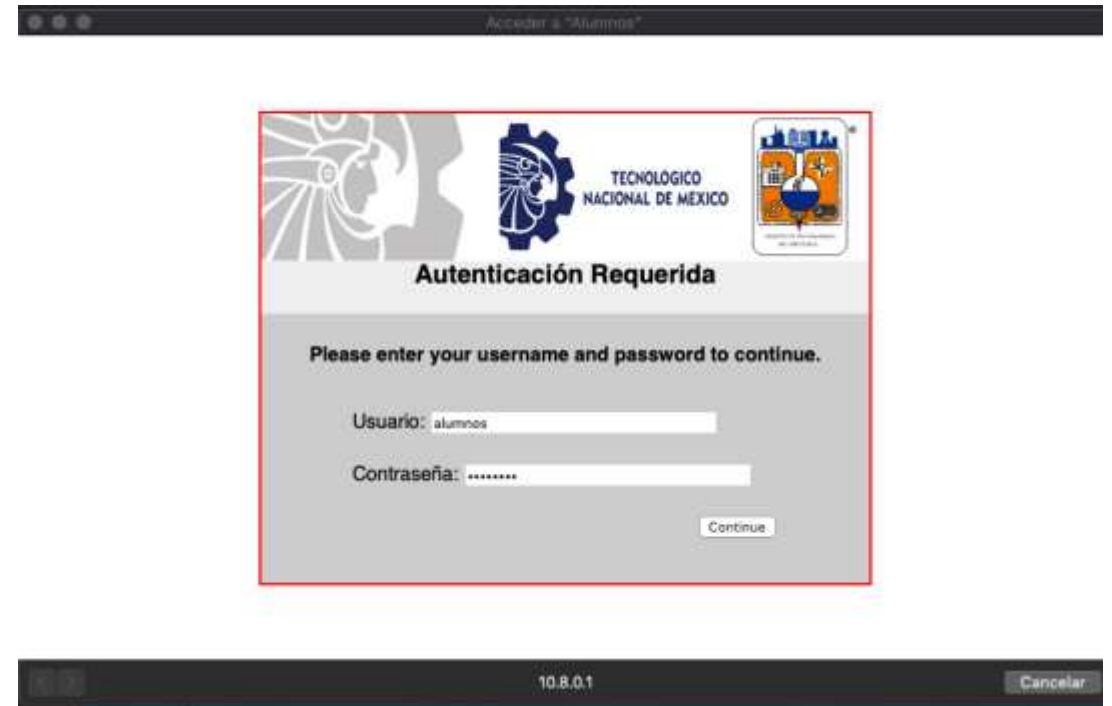

Centro de Cómputo

Acceso a internet

- Usuario: alumnos
- Contraseña: Mapaches

Correo Electronico

- Numerodecontrol@chetumal.tecnm.mx
- Ejemplo:
 - 19390624@chetumal.tecnm.mx

Impresión de Credenciales

- Firma
- Foto
- Datos del estudiante

<http://ead.itchetumal.edu.mx/>

Chrome Archivo Editar Ver Historial Favoritos Personas Ventana Ayuda

itchetumal x Tareas x (594) Pinterest x Tareas x Trabajo Man x Dashboard x Google x Educación x

No seguro ead.itchetumal.edu.mx