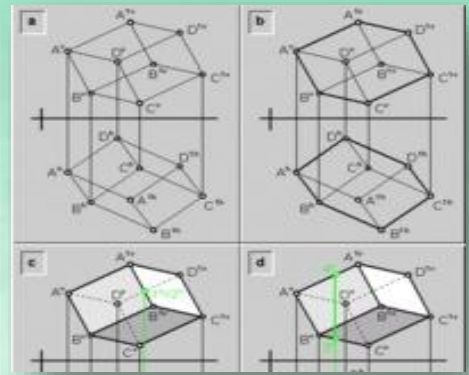

PROGRAMA DE TUTORÍAS PROGRAMA MONITOR – ESTUDIANTE

SEMESTRE: ENERO – JUNIO 2023

ASESORÍAS ACADÉMICAS

MODALIDAD PRESENCIAL

GEOMETRÍA DESCRIPTIVA II

MONITOR: LAMBERTO EZEQUIEL
PAT CARO

Período de asesorías:

20 de Febrero al 16 de Junio del 2023